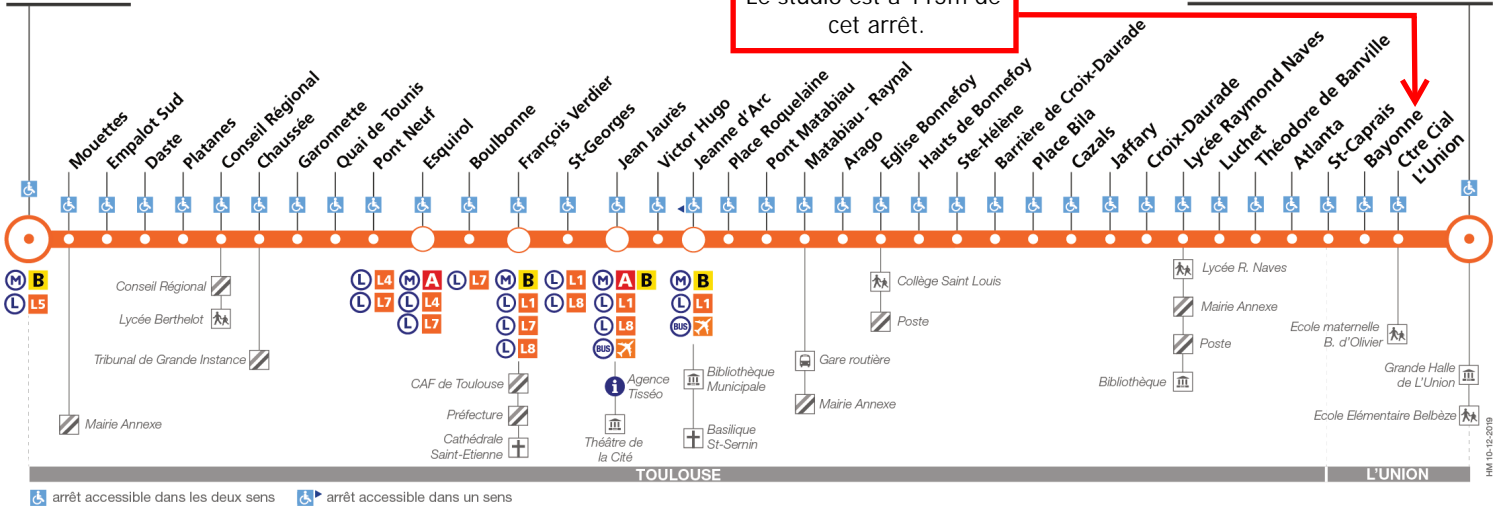

Direction L'Union Grande Halle

du 31 août 2020
au 4 juillet 2021

Empalot

Le studio est à 115m de cet arrêt.

L'Union Grande Halle

Lundi à vendredi

Empalot	05:15	05:35	05:54	06:08	06:22	06:36	06:49				19:11	19:23	19:35	19:47	19:59
Conseil Régional	05:20	05:40	05:59	06:13	06:27	06:42	06:55				19:18	19:30	19:42	19:54	20:06
Esquirol	05:26	05:46	06:05	06:19	06:33	06:48	07:01				19:25	19:37	19:49	20:01	20:13
Jean Jaurès	05:31	05:51	06:10	06:24	06:39	06:54	07:07				19:33	19:45	19:57	20:08	20:20
Jeanne d'Arc	05:32	05:52	06:11	06:25	06:41	06:56	07:09				19:36	19:48	20:00	20:10	20:22
Barrière de Croix-Daurade	05:38	05:58	06:17	06:32	06:48	07:03	07:17				19:45	19:57	20:09	20:19	20:31
Lycée Raymond Naves	05:41	06:01	06:20	06:35	06:51	07:06	07:22				19:50	20:02	20:13	20:23	20:35
Atlanta	05:43	06:03	06:22	06:37	06:53	07:09	07:25				19:54	20:04	20:15	20:25	20:37
L'Union Grande Halle	05:47	06:07	06:26	06:41	06:57	07:13	07:30				20:00	20:10	20:21	20:31	20:42

Entre 9 h et 19 h, temps d'attente max : 13 min

Dimanche et jours fériés

Table of bus schedules for Sunday and public holidays. Columns represent departure times from 06:00 to 23:30. Rows list various bus lines and stops including Empalot, Conseil Régional, Esquirol, Jean Jaurès, Jeanne d'Arc, Barrière de Croix-Daurade, Lycée Raymond Naves, Atlanta, and L'Union Grande Halle.