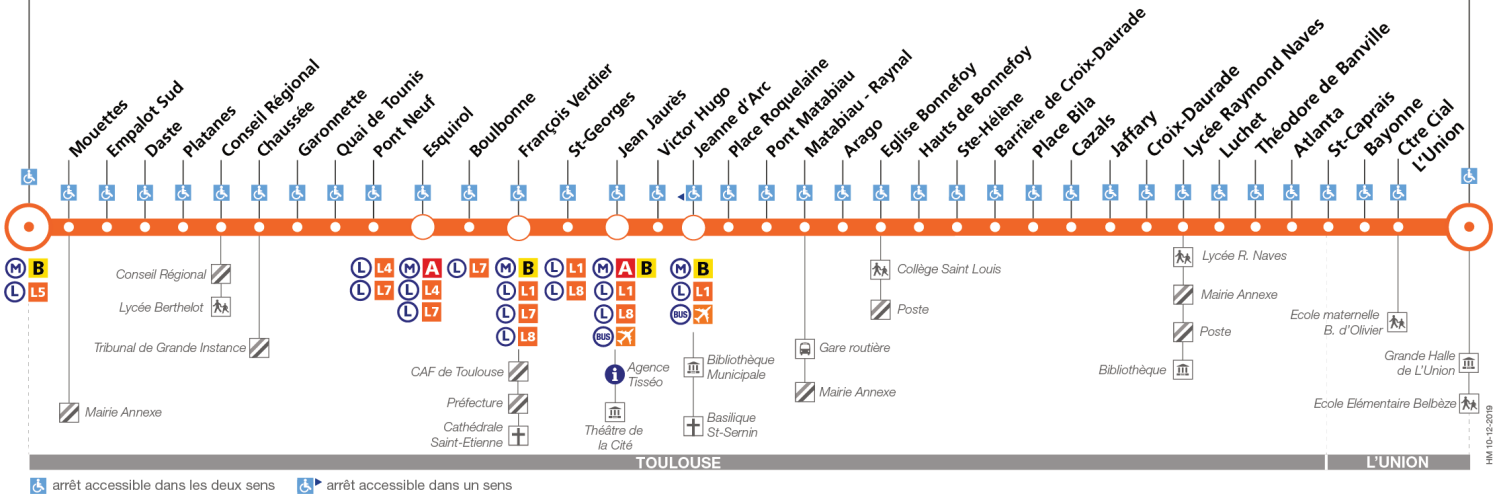

Direction L'Union Grande Halle

du 31 août 2020
au 4 juillet 2021

Empalot

Le studio est à 115m de cet arrêt.

L'Union Grande Halle

Lundi à vendredi

Empalot	05:15	05:35	05:54	06:08	06:22	06:36	06:49				19:11	19:23	19:35	19:47	19:59
Conseil Régional	05:20	05:40	05:59	06:13	06:27	06:42	06:55				19:18	19:30	19:42	19:54	20:06
Esquirol	05:26	05:46	06:05	06:19	06:33	06:48	07:01				19:25	19:37	19:49	20:01	20:13
Jean Jaurès	05:31	05:51	06:10	06:24	06:39	06:54	07:07				19:33	19:45	19:57	20:08	20:20
Jeanne d'Arc	05:32	05:52	06:11	06:25	06:41	06:56	07:09				19:36	19:48	20:00	20:10	20:22
Barrière de Croix-Daurade	05:38	05:58	06:17	06:32	06:48	07:03	07:17				19:45	19:57	20:09	20:19	20:31
Lycée Raymond Naves	05:41	06:01	06:20	06:35	06:51	07:06	07:22				19:50	20:02	20:13	20:23	20:35
Atlanta	05:43	06:03	06:22	06:37	06:53	07:09	07:25				19:54	20:04	20:15	20:25	20:37
L'Union Grande Halle	05:47	06:07	06:26	06:41	06:57	07:13	07:30				20:00	20:10	20:21	20:31	20:42

Lundi à vendredi en vacances scolaires

Table of bus schedules for Monday to Friday during school holidays. Columns represent departure times from 05:15 to 21:23. Rows list various bus lines and stops. Includes a central box with waiting time information: 'Entre 7 h et 14 h, temps d'attente max : 12 min' and 'Entre 14 h et 19 h, temps d'attente max : 10 min'. A 'Notes' box at the bottom right states: 'Horaires théoriques dépendant des conditions de circulation. Pour connaître les horaires en temps réel, vous pouvez consulter notre site www.tisseo.fr ou notre application mobile.'

Direction Empalot

du 31 août 2020 au 4 juillet 2021

Empalot

L'Union Grande Halle

Lundi à vendredi

Table of bus departure times for Monday to Friday, including arrival and departure times for various stops and transfer information.