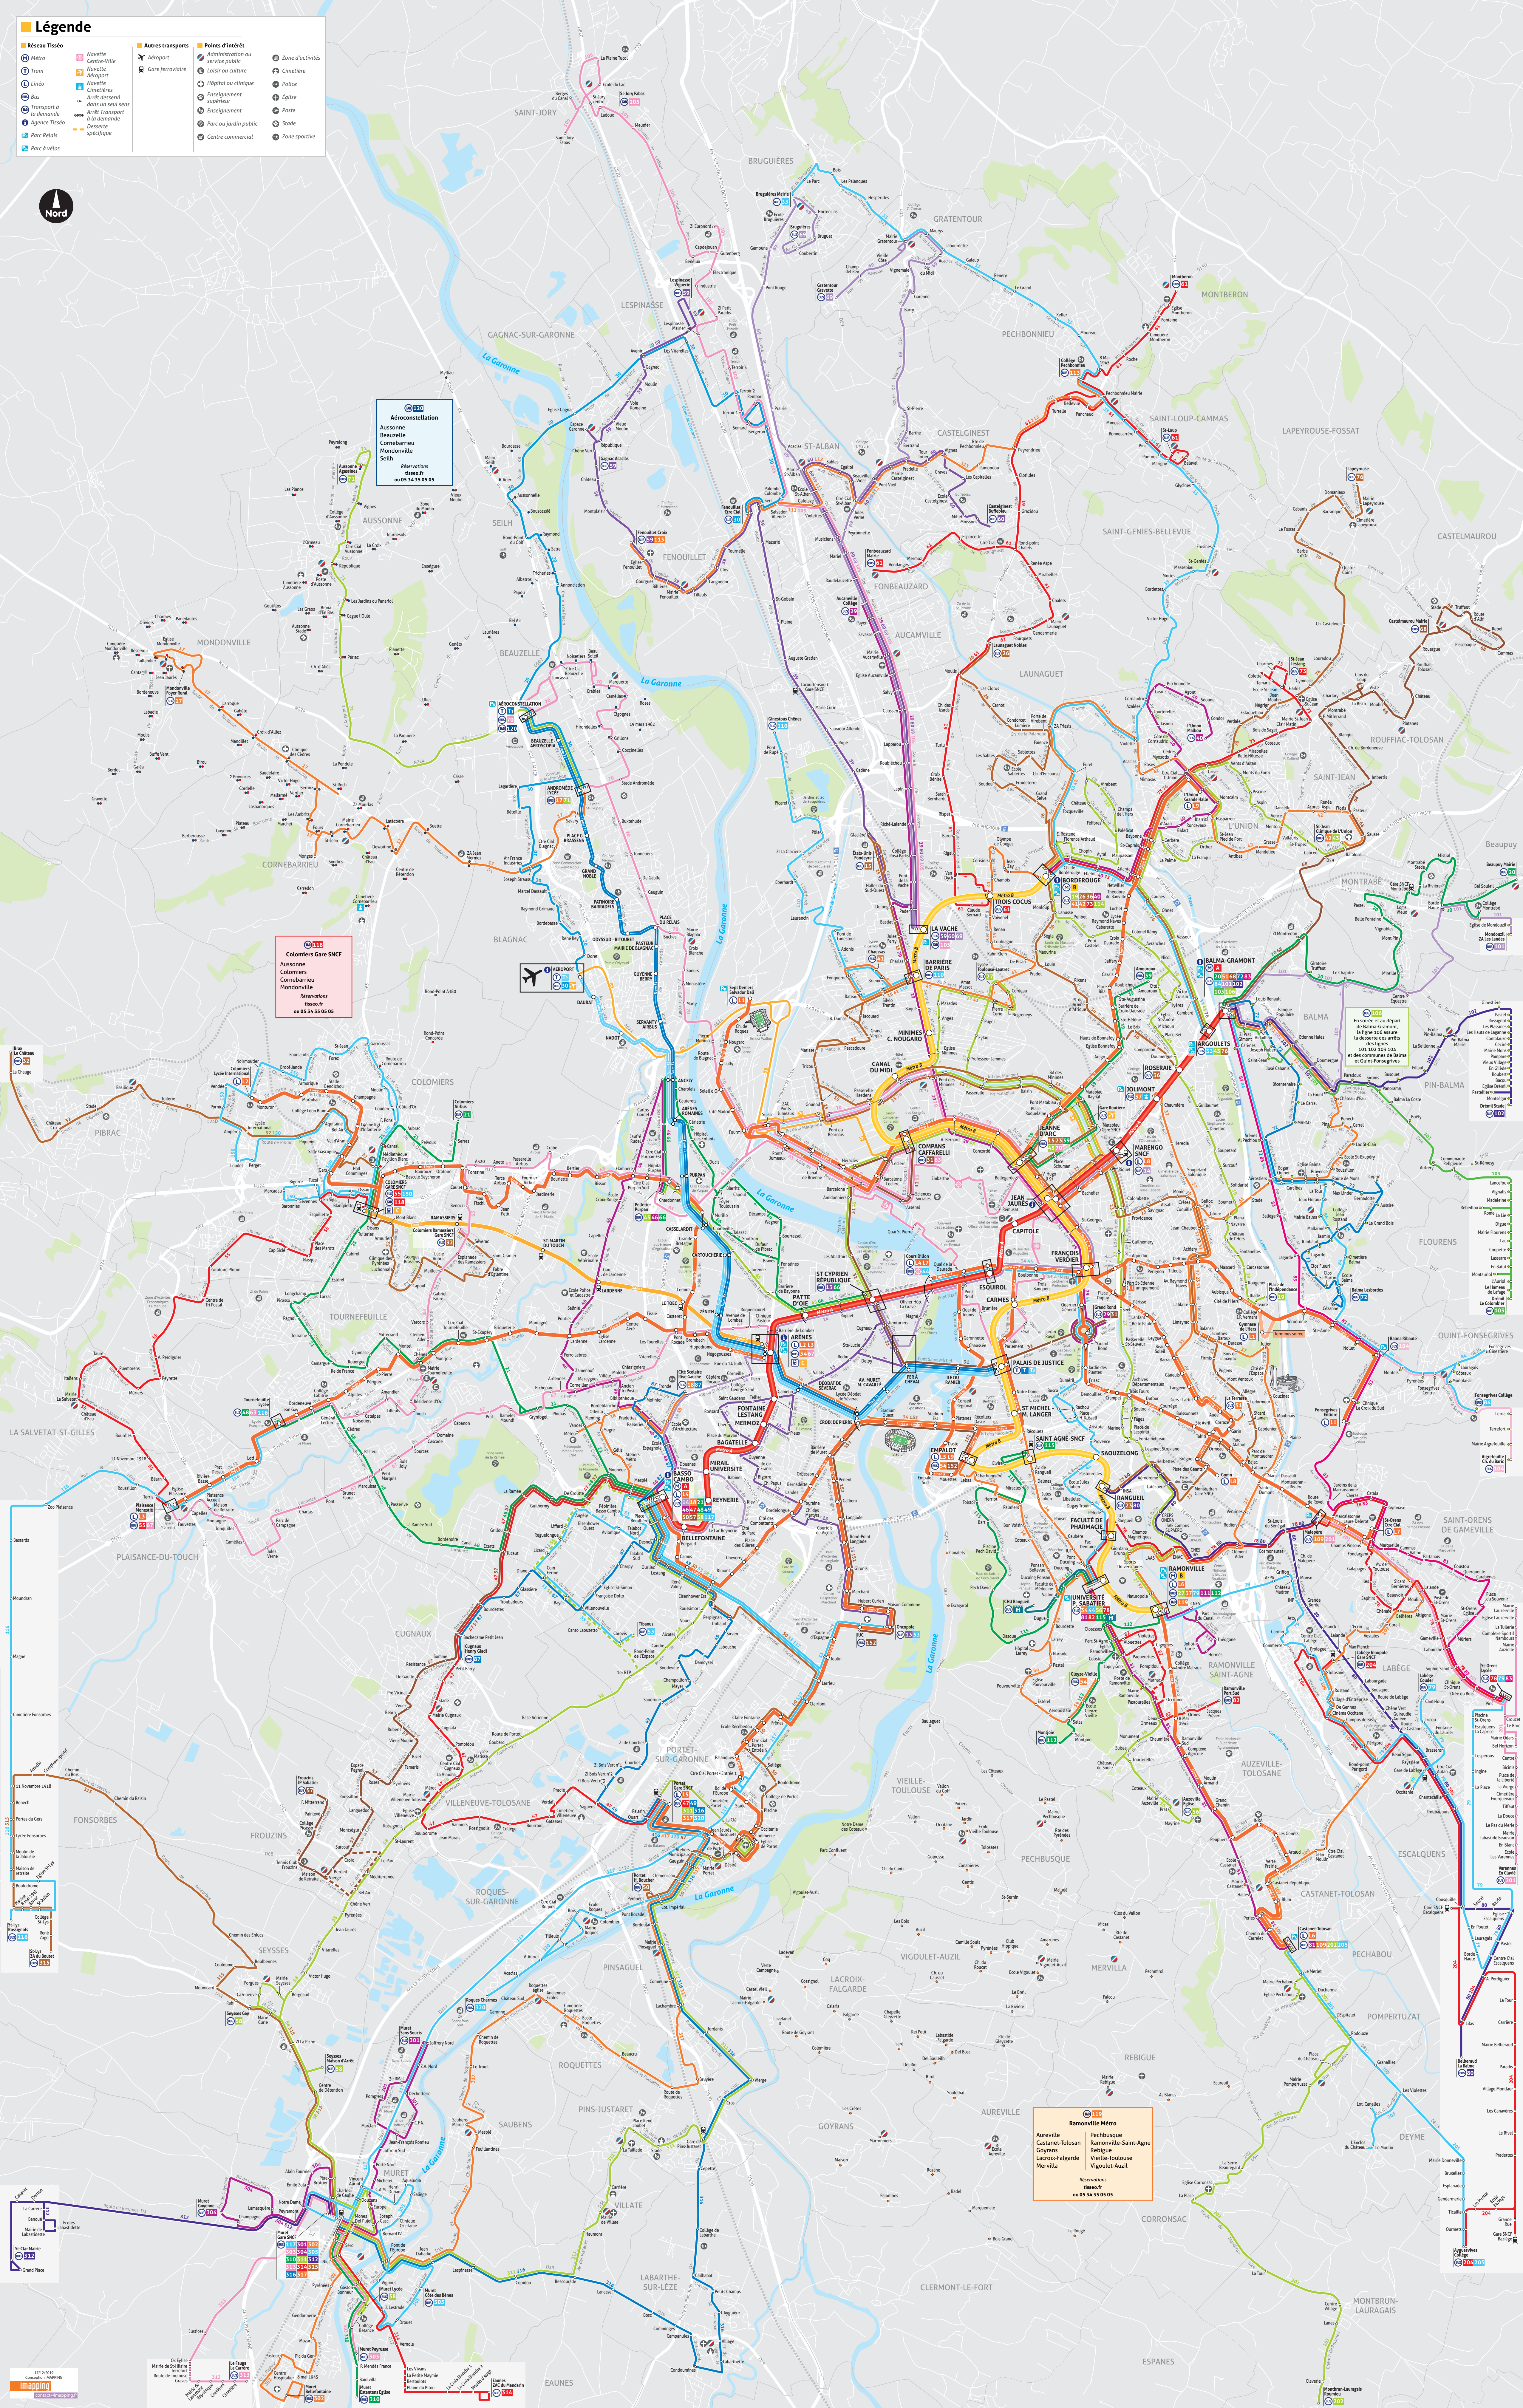

Aéroconstellation
Aussenque
Beaucastel
Cornebarru
Mondonville
Seilh

Observations
05 34 35 05 05

Colomiers Gare SNCF
Aussenque
Colomiers
Cornebarru
Mondonville

Observations
05 34 35 05 05

Balma
Balma-Granton
Balma-Montaudou
Balma-Rouge
Balma-Verdier

Observations
05 34 35 05 05

Ramonville Métro
Aureville
Castanet-Tolosan
Goyrans
Lacroix-Falgarde
Mervilla

Observations
05 34 35 05 05