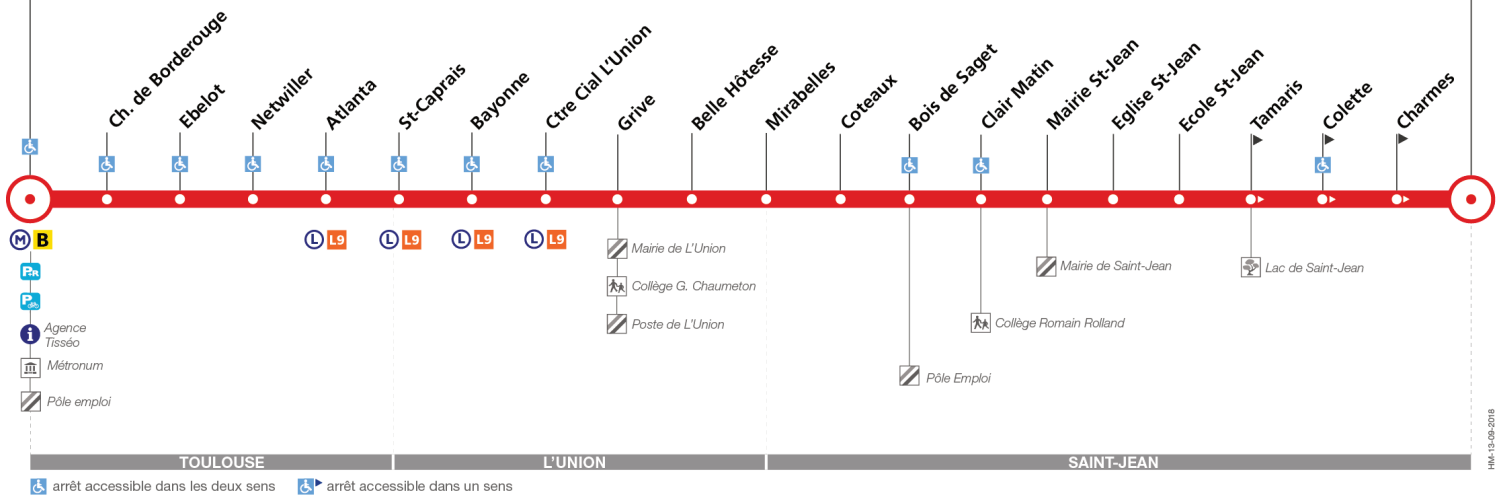

Horaires théoriques dépendant des conditions de circulation.
Pour connaître les horaires en temps réel, vous pouvez consulter notre site www.tisseo.fr ou notre application mobile.

Direction Borderouge

du 31 août 2020
au 4 juillet 2021

Borderouge

St-Jean Lestang

Lundi à vendredi

St-Jean Lestang	06:00	06:30	06:57	07:14	07:27	07:42	07:57	08:12	08:27	08:42	08:57	09:13	09:28	09:58	10:28	10:58	11:28	11:59	12:30	13:01	13:30	14:05	14:38	15:08
Mairie St-Jean	06:02	06:33	07:00	07:17	07:30	07:45	08:00	08:15	08:30	08:45	09:00	09:16	09:31	10:01	10:31	11:01	11:31	12:02	12:33	13:04	13:33	14:08	14:41	15:11
Ctre Cial L'Union	06:06	06:37	07:07	07:24	07:37	07:52	08:08	08:23	08:36	08:51	09:06	09:22	09:36	10:06	10:36	11:06	11:36	12:07	12:38	13:09	13:38	14:13	14:46	15:16
St-Caprais	06:09	06:40	07:11	07:29	07:42	07:57	08:13	08:28	08:40	08:55	09:09	09:25	09:39	10:09	10:39	11:09	11:39	12:10	12:41	13:12	13:41	14:17	14:50	15:20
Atlanta	06:10	06:41	07:13	07:32	07:45	08:00	08:16	08:31	08:43	08:57	09:11	09:27	09:41	10:11	10:41	11:11	11:41	12:12	12:43	13:14	13:43	14:19	14:52	15:22
Borderouge	06:15	06:46	07:18	07:38	07:51	08:06	08:22	08:37	08:49	09:02	09:16	09:32	09:46	10:16	10:46	11:16	11:46	12:17	12:48	13:19	13:48	14:24	14:57	15:27
St-Jean Lestang	15:36	16:03	16:18	16:33	16:48	17:03	17:18	17:33	17:48	18:03	18:18	18:33	18:48	19:03	19:30	20:00	20:30	20:50						
Mairie St-Jean	15:39	16:06	16:21	16:36	16:51	17:06	17:21	17:36	17:51	18:06	18:21	18:36	18:51	19:05	19:32	20:02	20:32	20:52						
Ctre Cial L'Union	15:44	16:11	16:26	16:41	16:56	17:12	17:27	17:41	17:56	18:11	18:26	18:41	18:56	19:10	19:37	20:06	20:36	20:56						
St-Caprais	15:48	16:15	16:30	16:45	17:00	17:16	17:31	17:45	18:00	18:15	18:30	18:45	19:00	19:14	19:41	20:09	20:39	20:59						
Atlanta	15:50	16:18	16:33	16:48	17:03	17:19	17:34	17:48	18:03	18:18	18:33	18:47	19:02	19:16	19:42	20:10	20:40	21:00						
Borderouge	15:55	16:23	16:38	16:53	17:08	17:24	17:39	17:53	18:08	18:23	18:38	18:52	19:07	19:21	19:47	20:15	20:45	21:05						