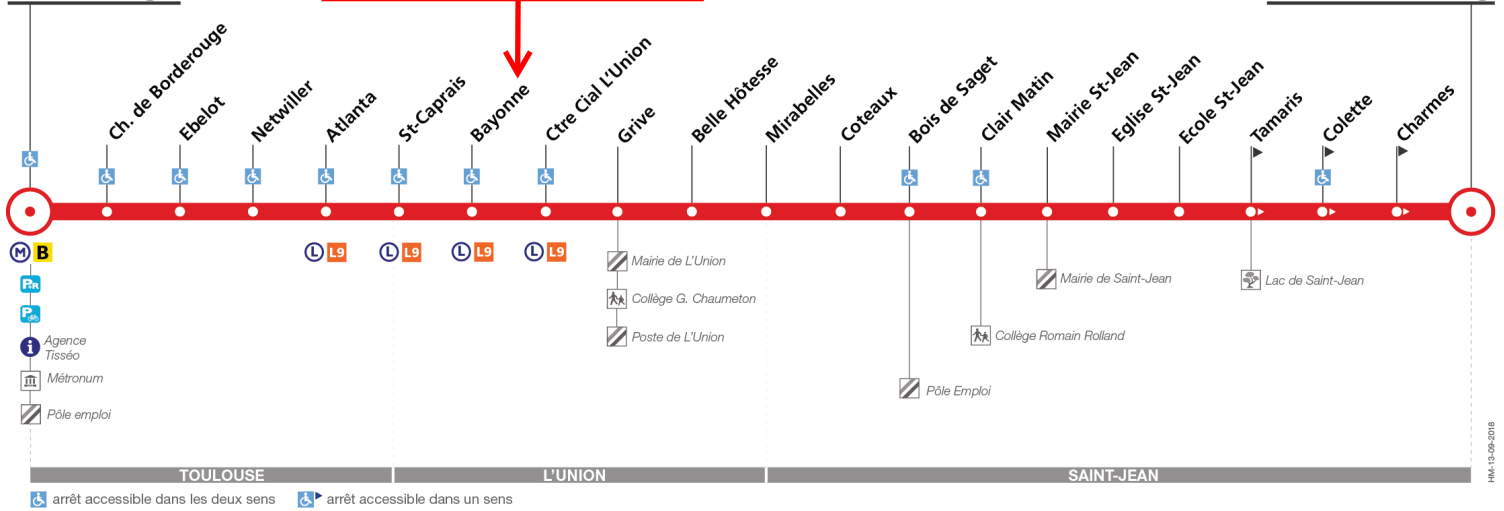

73

Direction Saint-Jean Lestang

du 31 août 2020
au 4 juillet 2021

Borderouge

Le studio est à 115m de cet arrêt.

St-Jean Lestang

Lundi à vendredi

Borderouge	06:00	06:30	07:00	07:15	07:30	07:45	08:00	08:15	08:30	08:45	09:00	09:30	10:00	10:30	11:00	11:30	12:02	12:34	13:04	13:38	14:10	14:39	15:07	15:35
Atlanta	06:04	06:34	07:04	07:19	07:34	07:50	08:05	08:20	08:35	08:50	09:05	09:34	10:04	10:34	11:04	11:34	12:07	12:39	13:09	13:43	14:15	14:44	15:12	15:40
St-Caprais	06:05	06:35	07:05	07:20	07:36	07:52	08:07	08:22	08:37	08:52	09:07	09:36	10:06	10:36	11:06	11:36	12:09	12:41	13:11	13:45	14:17	14:46	15:14	15:42
Ctre Cial L'Union	06:07	06:37	07:08	07:23	07:39	07:55	08:10	08:25	08:40	08:55	09:10	09:39	10:09	10:39	11:09	11:39	12:12	12:44	13:14	13:48	14:20	14:49	15:17	15:45
Mairie St-Jean	06:11	06:41	07:13	07:28	07:45	08:01	08:16	08:31	08:46	09:01	09:16	09:45	10:15	10:45	11:15	11:45	12:18	12:50	13:19	13:54	14:26	14:55	15:23	15:51
St-Jean Lestang	06:15	06:45	07:17	07:32	07:49	08:05	08:20	08:35	08:50	09:05	09:20	09:49	10:19	10:49	11:19	11:49	12:22	12:54	13:23	13:58	14:30	14:59	15:28	15:56
Borderouge	16:00	16:15	16:30	16:45	17:00	17:15	17:30	17:45	18:00	18:15	18:30	18:45	19:00	19:30	20:00	20:20	20:55							
Atlanta	16:05	16:21	16:36	16:51	17:06	17:21	17:36	17:51	18:06	18:20	18:35	18:50	19:05	19:34	20:04	20:24	20:59							
St-Caprais	16:07	16:23	16:38	16:53	17:08	17:23	17:38	17:53	18:08	18:22	18:37	18:52	19:07	19:36	20:06	20:26	21:01							
Ctre Cial L'Union	16:11	16:28	16:43	16:58	17:13	17:28	17:43	17:58	18:13	18:27	18:41	18:56	19:11	19:39	20:09	20:29	21:04							
Mairie St-Jean	16:17	16:34	16:50	17:05	17:20	17:35	17:50	18:05	18:19	18:33	18:47	19:02	19:17	19:45	20:15	20:35	21:10							
St-Jean Lestang	16:22	16:39	16:55	17:10	17:25	17:40	17:55	18:10	18:24	18:38	18:52	19:07	19:22	19:49	20:19	20:39	21:14							